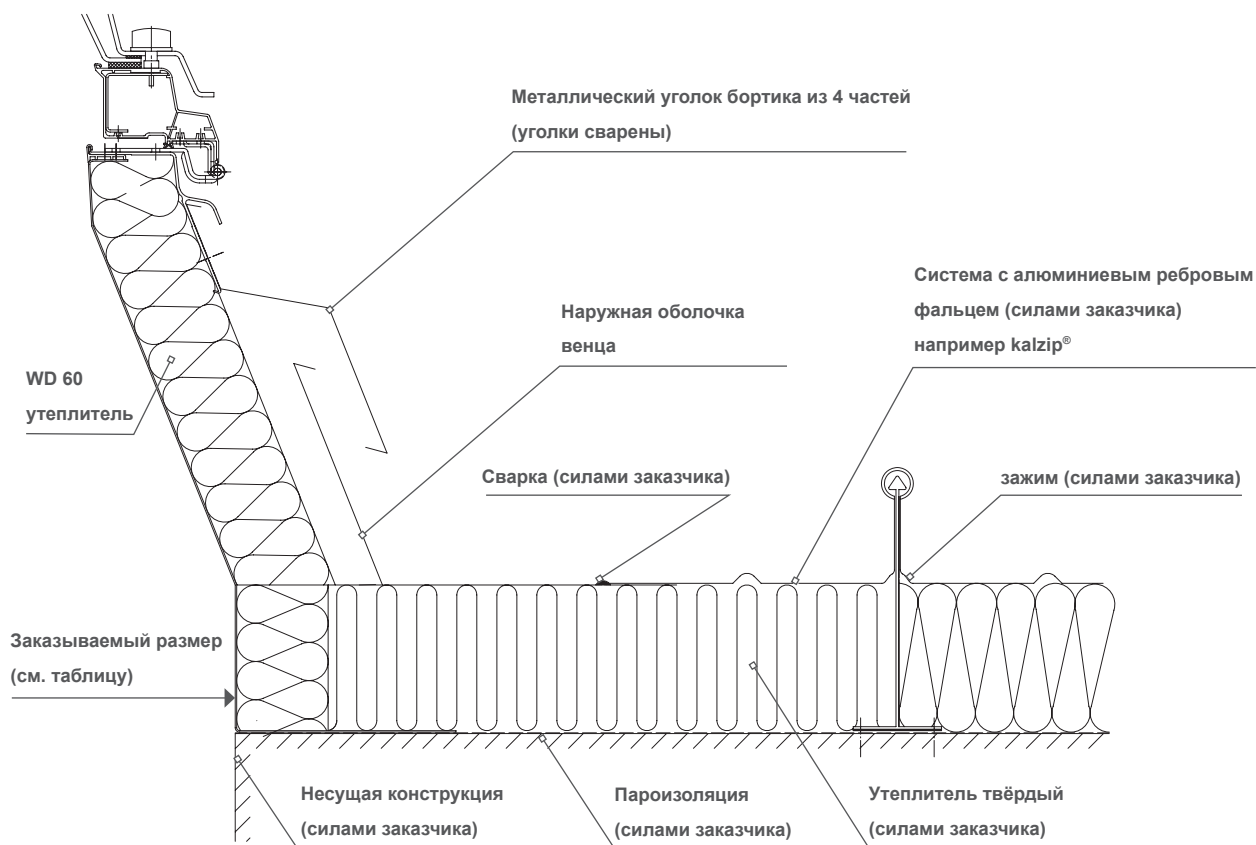

Венец JET-Metall тип SE-AS / Заказываемые размеры для монтажной высоты 40 и 50 см

CM X CM	CM X CM	CM X CM	CM X CM
90 x 90	120 x 120	125 x 250	180 x 180
90 x 120	120 x 150	150 x 150	180 x 240
100 x 100	120 x 180	150 x 180	180 x 250
100 x 150	120 x 210	150 x 210	180 x 270
100 x 200	120 x 240	150 x 240	200 x 200
100 x 240	120 x 250	150 x 250	250 x 250
100 x 250	120 x 270	150 x 270	

Металлический венец JET типа SE-AS со световым куполом JET-TOP 90, монтируемый на кровле с ребровым фальцем

JET Tageslicht & RWA GmbH

Weidehorst 28
D-32609 Hüllhorst

Tel. +49 (0) 5744 / 503-0
Fax +49 (0) 5744 / 503-40

www.jet-group.info
export@jet-group.info

СВЕТОВЫЕ КУПОЛА ~ СВЕТОВЫЕ ФОНАРИ ~ RWA ~ СПЕЦИАЛЬНЫЕ КОНСТРУКЦИИ ИЗ СТЕКЛА & GRILLODUR® ~ ВЕНТИЛЯЦИЯ ПЛОЩАДЕЙ

VdS-approved manufacturer for smoke and heat exhaust systems

Safety and security with daylight