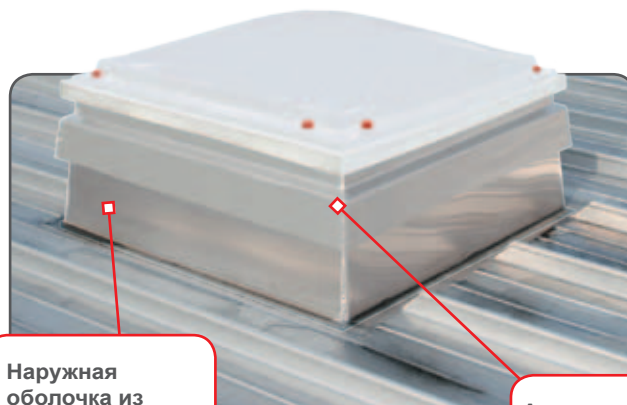

Венец JET-METALL-AK 40 типа SE-AS со световым куполом JET-TOP 90

Наружная оболочка из алюминия, приваренная к кровельному покрытию

Алюминиевый бортик со сваренными на заводе углами