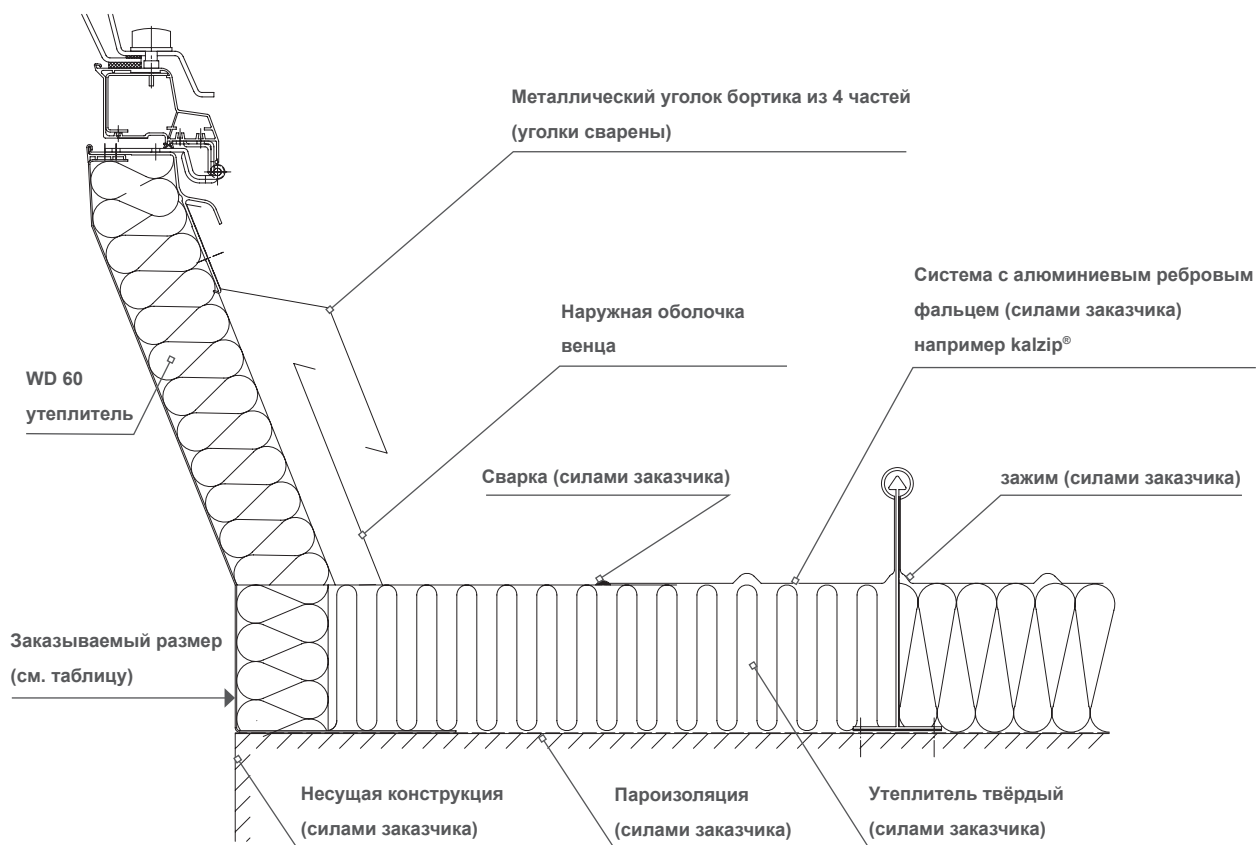

Венец JET-Metall тип SE-AS / Заказываемые размеры для монтажной высоты 40 и 50 см

CM X CM	CM X CM	CM X CM	CM X CM
90 x 90	120 x 120	125 x 250	180 x 180
90 x 120	120 x 150	150 x 150	180 x 240
100 x 100	120 x 180	150 x 180	180 x 250
100 x 150	120 x 210	150 x 210	180 x 270
100 x 200	120 x 240	150 x 240	200 x 200
100 x 240	120 x 250	150 x 250	250 x 250
100 x 250	120 x 270	150 x 270	

Металлический венец JET типа SE-AS со световым куполом JET-TOP 90, монтируемый на кровле с ребровым фальцем

JET Tageslicht & RWA GmbH

Weidehorst 28
D-32609 Hüllhorst

Tel. +49 (0) 5744 / 503-0
Fax +49 (0) 5744 / 503-40

www.jet-group.info
export@jet-group.info

Certified in compliance with
DIN EN ISO
9001

VdS

VdS-approved manufacturer for
smoke and heat exhaust systems

Safety and security with daylight

СВЕТОВЫЕ КУПОЛА ~ СВЕТОВЫЕ ФОНАРИ ~ RWA ~ СПЕЦИАЛЬНЫЕ КОНСТРУКЦИИ ИЗ СТЕКЛА & GRILLODUR® ~ ВЕНТИЛЯЦИЯ ПЛОЩАДЕЙ